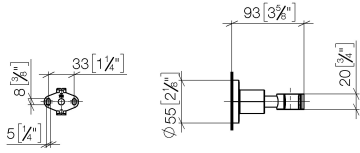

28 050 892

• rosette Ø 55 mm

	Platinum	28 050 892-08
	Chrome	28 050 892-00
	Brushed Platinum	28 050 892-06
	Dark Chrome	28 050 892-19
	Brushed Durabrass (23kt Gold)	28 050 892-28
	Matte Black	28 050 892-33
	Brushed Bronze	28 050 892-42
	Brushed Champagne (22kt Gold)	28 050 892-46
	Champagne (22kt Gold)	28 050 892-47
	Brushed Chrome	28 050 892-93
	Brushed Dark Platinum	28 050 892-99

28 050 892

mm [inches]

28 050 892

Parts for other finishes can be found here: [Chrome](#)

Spare parts list

No.	Item Number	Name	Quantity used	Delivery time
1	05 17 20 739 00 90	fixing set	1	2
2	09 23 10 026 90	nut	1	2
3	09 30 11 046 90	disc	1	2
4	08 18 50 586 90	screw	1	2
5	08 17 89 505-08	holder	1	40
6	04 31 11 113 00 90	pin	1	2
7	08 17 20 624-08	holder	1	40
8	90 18 40 035 00 90	sleeve	1	2
9	09 17 20 014-08	holder	1	40