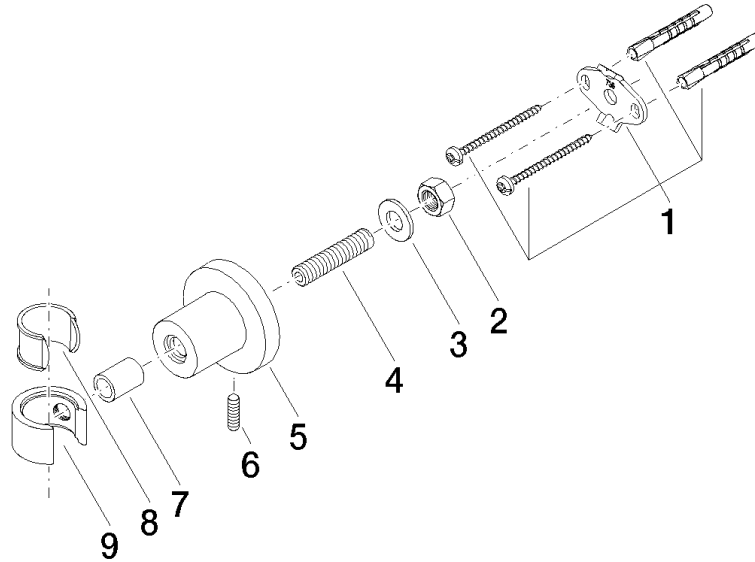

28 050 892

• rosette Ø 55 mm

	Platinum	28 050 892-08
	Chrome	28 050 892-00
	Brushed Platinum	28 050 892-06
	Dark Chrome	28 050 892-19
	Brushed Durabrass (23kt Gold)	28 050 892-28
	Matte Black	28 050 892-33
	Brushed Bronze	28 050 892-42
	Brushed Champagne (22kt Gold)	28 050 892-46
	Champagne (22kt Gold)	28 050 892-47
	Brushed Chrome	28 050 892-93
	Brushed Dark Platinum	28 050 892-99

28 050 892

mm [inches]

28 050 892

Parts for other finishes can be found here: [Chrome](#)

Spare parts list

No.	Item Number	Name	Quantity used	Delivery time
1	05 17 20 739 00 90	fixing set	1	2
2	09 23 10 026 90	nut	1	2
3	09 30 11 046 90	disc	1	2
4	08 18 50 586 90	screw	1	2
5	08 17 89 505-08	holder	1	40
6	04 31 11 113 00 90	pin	1	2
7	08 17 20 624-08	holder	1	40
8	90 18 40 035 00 90	sleeve	1	2
9	09 17 20 014-08	holder	1	40